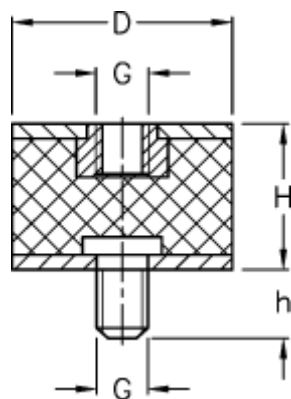

Varenummer: 51201120072710
Beskrivelse: KLEE Vibrationsdæmper type 2
30-20-2, M6/M6x20, NR - 57 shore

Mål

D = 30
G = M6
h = 20
H = 20